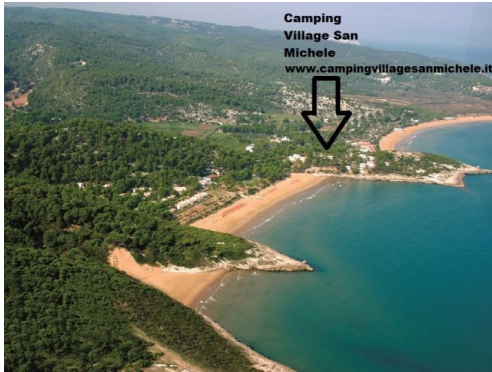

Vieste, RF161701

Inserzionista

Nome: villagesanmichele
Telefono: +39 (0884) 705-367
Provincia: Foggia
Comune: Località Sfinalicchio

Dettagli annunci

Informazioni Principali

Descrizione: <http://www.campingvillagesanmichele.it>

Villini a partire da 150 euro a settimana!!!

Camping Village San Michele struttura turistica situata in una stupenda località concepita per le vostre esigenze di pace e relax estivo. Disponiamo di Villini ed Appartamenti da 2,4,6 posti letto, soluzioni per le vostre vacanze indimenticabili a stretto contatto con la natura, con l'ambiente marino e con tutto il territorio circostante. Il Camping Village San Michele si trova sulla Litoranea che collega Vieste a Peschici a soli 150 metri dalla Spiaggia in un luogo che vi conquisterà con i suoi colori e la natura lussureggiante ed incontaminata.